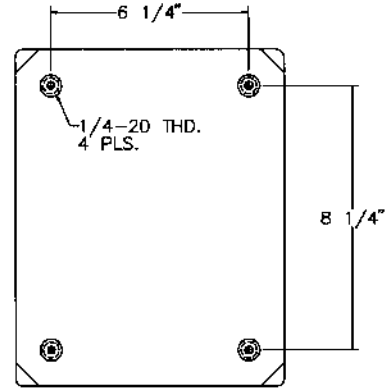

ETRB NEMA 4X ENCLOSURES

Exterior back panel available with mounting holes as pictured.

**ETRB-BL
BLANK PANEL**

**ETRB-41
(1) 1/8" DIN OPENING**

**ETRB-42
(2) 1/8" DIN OPENINGS**

**ETRB-91
(1) 1/8" DIN OPENING**

**ETRB-92
(2) 1/8" DIN OPENINGS**

**ETRB-94
(4) 1/8" DIN OPENINGS**

**ETRB-81
(1) 1/8" DIN OPENING**

**ETRB-82
(2) 1/8" DIN OPENINGS**