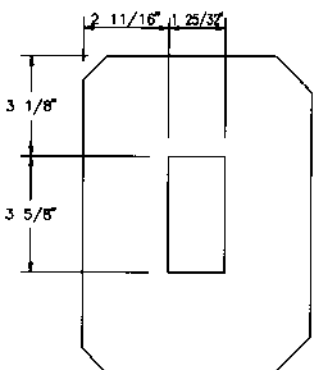

ETRB NEMA 4X ENCLOSURES

Exterior back panel available with mounting holes as pictured.

**ETRB-BL
BLANK PANEL**

**ETRB-41
(1) 1/8" DIN OPENING**

**ETRB-42
(2) 1/8" DIN OPENINGS**

**ETRB-91
(1) 1/8" DIN OPENING**

**ETRB-92
(2) 1/8" DIN OPENINGS**

**ETRB-94
(4) 1/8" DIN OPENINGS**

**ETRB-81
(1) 1/8" DIN OPENING**

**ETRB-82
(2) 1/8" DIN OPENINGS**