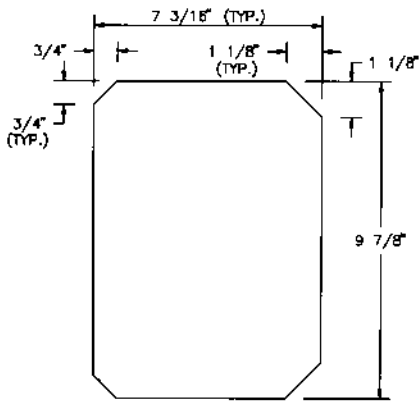

ETRB NEMA 4X ENCLOSURES

Exterior back panel available with mounting holes as pictured.

**ETRB-BL
BLANK PANEL**

**ETRB-41
(1) 1/8" DIN OPENING**

**ETRB-42
(2) 1/8" DIN OPENINGS**

**ETRB-91
(1) 1/8" DIN OPENING**

**ETRB-92
(2) 1/8" DIN OPENINGS**

**ETRB-94
(4) 1/8" DIN OPENINGS**

**ETRB-81
(1) 1/8" DIN OPENING**

**ETRB-82
(2) 1/8" DIN OPENINGS**