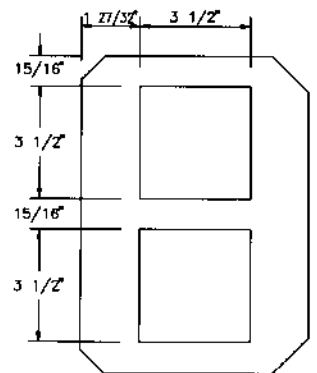

ETRB NEMA 4X ENCLOSURES

Exterior back panel available with mounting holes as pictured.

**ETRB-BL
BLANK PANEL**

**ETRB-41
(1) 1/8" DIN OPENING**

**ETRB-42
(2) 1/8" DIN OPENINGS**

**ETRB-91
(1) 1/8" DIN OPENING**

**ETRB-92
(2) 1/8" DIN OPENINGS**

**ETRB-94
(4) 1/8" DIN OPENINGS**

**ETRB-81
(1) 1/8" DIN OPENING**

**ETRB-82
(2) 1/8" DIN OPENINGS**