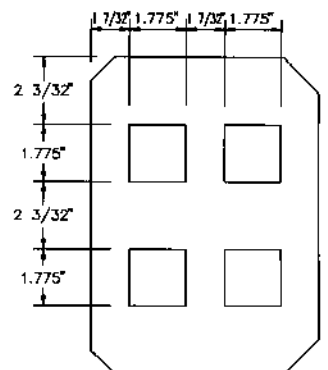

ETRB NEMA 4X ENCLOSURES

Exterior back panel available with mounting holes as pictured.

**ETRB-BL
BLANK PANEL**

**ETRB-41
(1) 1/8" DIN OPENING**

**ETRB-42
(2) 1/8" DIN OPENINGS**

**ETRB-91
(1) 1/8" DIN OPENING**

**ETRB-92
(2) 1/8" DIN OPENINGS**

**ETRB-94
(4) 1/8" DIN OPENINGS**

**ETRB-81
(1) 1/8" DIN OPENING**

**ETRB-82
(2) 1/8" DIN OPENINGS**