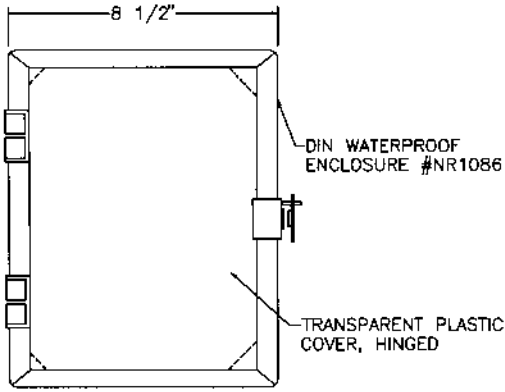

ETRB NEMA 4X ENCLOSURES

Exterior back panel available with mounting holes as pictured.

**ETRB-BL
BLANK PANEL**

**ETRB-41
(1) 1/8" DIN OPENING**

**ETRB-42
(2) 1/8" DIN OPENINGS**

**ETRB-91
(1) 1/8" DIN OPENING**

**ETRB-92
(2) 1/8" DIN OPENINGS**

**ETRB-94
(4) 1/8" DIN OPENINGS**

**ETRB-81
(1) 1/8" DIN OPENING**

**ETRB-82
(2) 1/8" DIN OPENINGS**