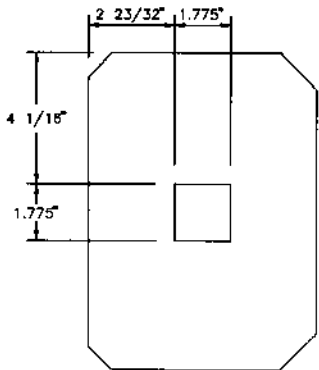

ETRB NEMA 4X ENCLOSURES

Exterior back panel available with mounting holes as pictured.

**ETRB-BL
BLANK PANEL**

**ETRB-41
(1) 1/8" DIN OPENING**

**ETRB-42
(2) 1/8" DIN OPENINGS**

**ETRB-91
(1) 1/8" DIN OPENING**

**ETRB-92
(2) 1/8" DIN OPENINGS**

**ETRB-94
(4) 1/8" DIN OPENINGS**

**ETRB-81
(1) 1/8" DIN OPENING**

**ETRB-82
(2) 1/8" DIN OPENINGS**