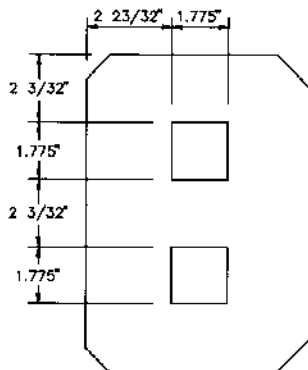

ETRB NEMA 4X ENCLOSURES

Exterior back panel available with mounting holes as pictured.

**ETRB-BL
BLANK PANEL**

**ETRB-41
(1) 1/8" DIN OPENING**

**ETRB-42
(2) 1/8" DIN OPENINGS**

**ETRB-91
(1) 1/8" DIN OPENING**

**ETRB-92
(2) 1/8" DIN OPENINGS**

**ETRB-94
(4) 1/8" DIN OPENINGS**

**ETRB-81
(1) 1/8" DIN OPENING**

**ETRB-82
(2) 1/8" DIN OPENINGS**