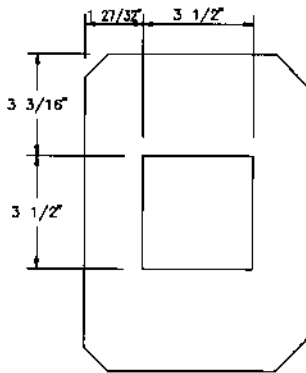

ETRB NEMA 4X ENCLOSURES

Exterior back panel available with mounting holes as pictured.

**ETRB-BL
BLANK PANEL**

**ETRB-41
(1) 1/8" DIN OPENING**

**ETRB-42
(2) 1/8" DIN OPENINGS**

**ETRB-91
(1) 1/8" DIN OPENING**

**ETRB-92
(2) 1/8" DIN OPENINGS**

**ETRB-94
(4) 1/8" DIN OPENINGS**

**ETRB-81
(1) 1/8" DIN OPENING**

**ETRB-82
(2) 1/8" DIN OPENINGS**